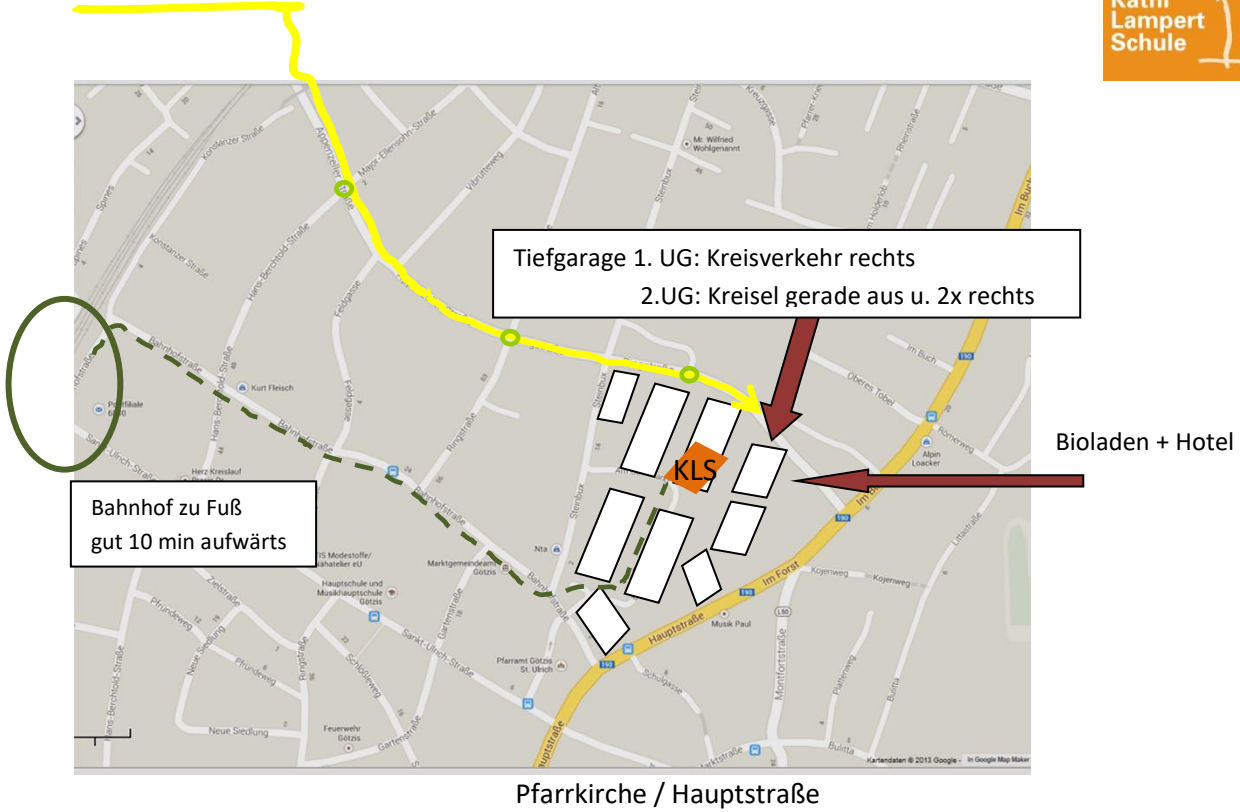

Kathi-Lampert-Schule, Am Garnmarkt 12 im 3. OG, Götzis

Zubringer von Autobahn Nord (gekachelte Bahnunterführung gerade aus)

Große Tiefgarage: insgesamt 4 Ein- und Ausfahrten von allen Richtungen. Mit Parkuhr 3 Stunden!

Zufahrt Tiefgarage von Norden